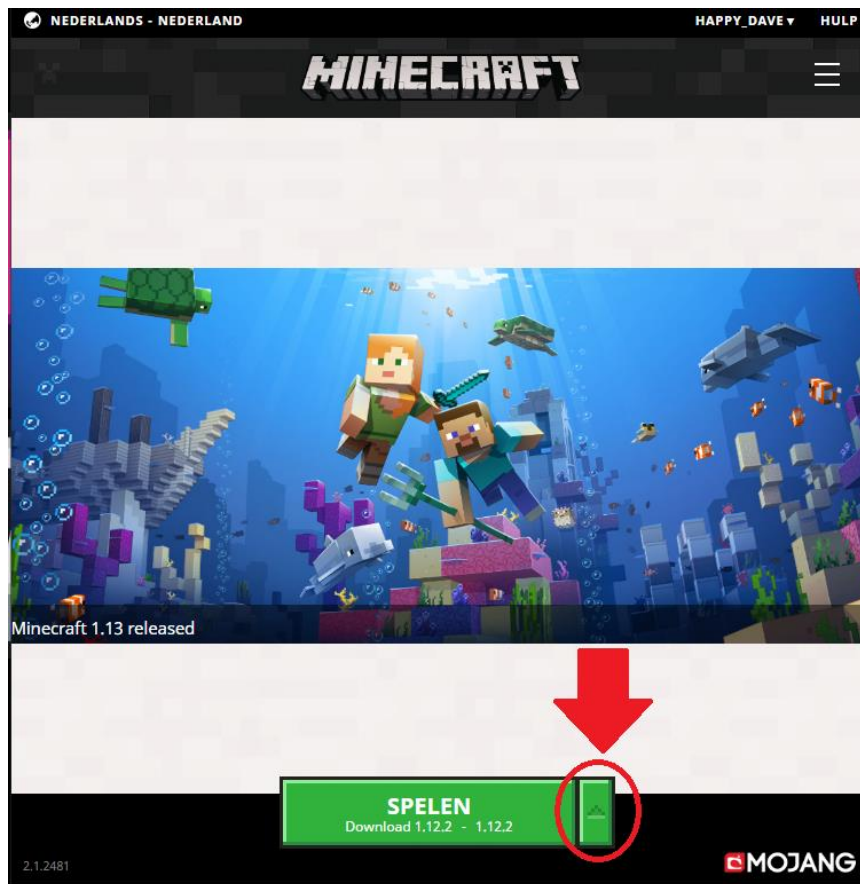

De Happy Life server toevoegen aan Minecraft op een computer

Start Minecraft, log in met je account en druk op spelen.

Let op: selecteer de versie 1.12.2

Druk op samen spelen (multiplayer).

Druk op server toevoegen (add server).

Kies bij 'Servernaam' zelf een naam uit en vul bij 'Serveradres' het volgende in: **happylife.nl** en klik op gereed. (Done)

Klik op het groene pijltje rechts naast spelen en selecteer de 1.12.2 versie.